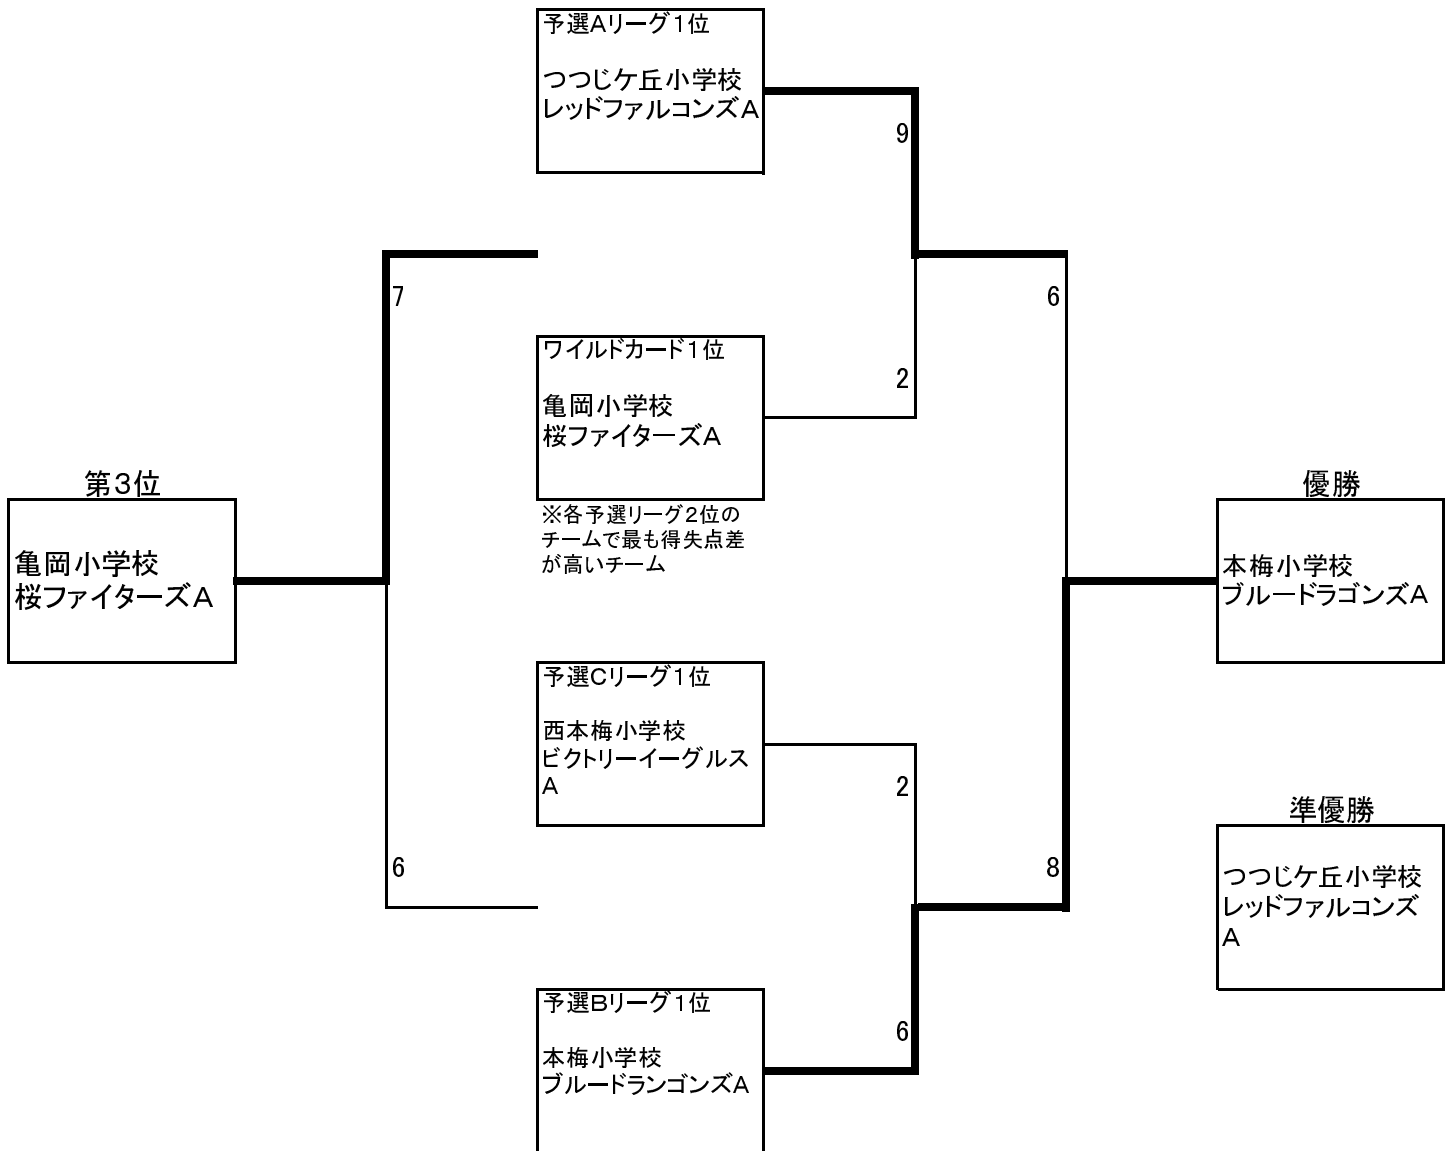

チャンピオンリーグ カップトーナメント